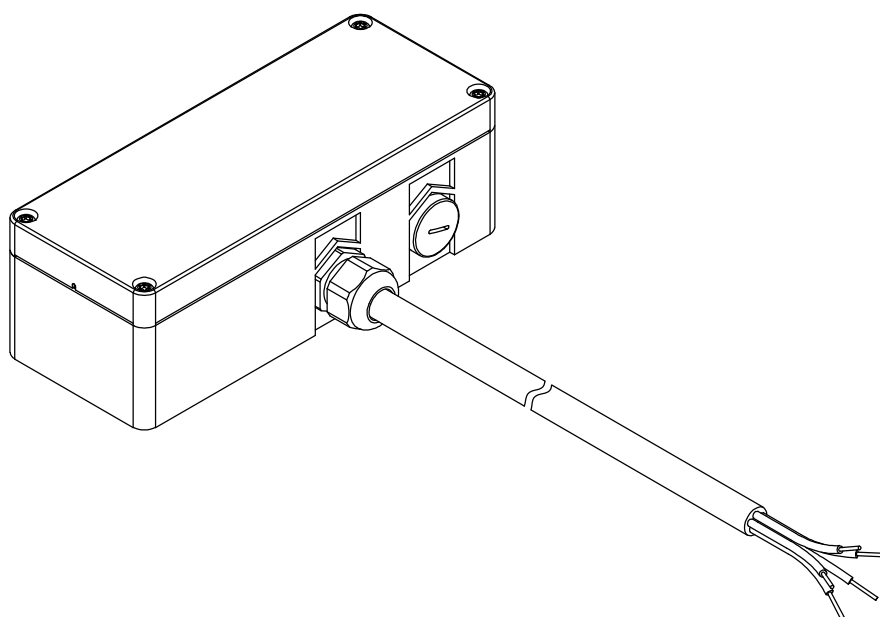

# Steuerung /control

## Siteco Connect Sports

5XA7694...

5XA...

**siteco**

Steuerung / control - Siteco Connect Sports

CASAMBI

Downloads  
(App Android / iOS)

IP66